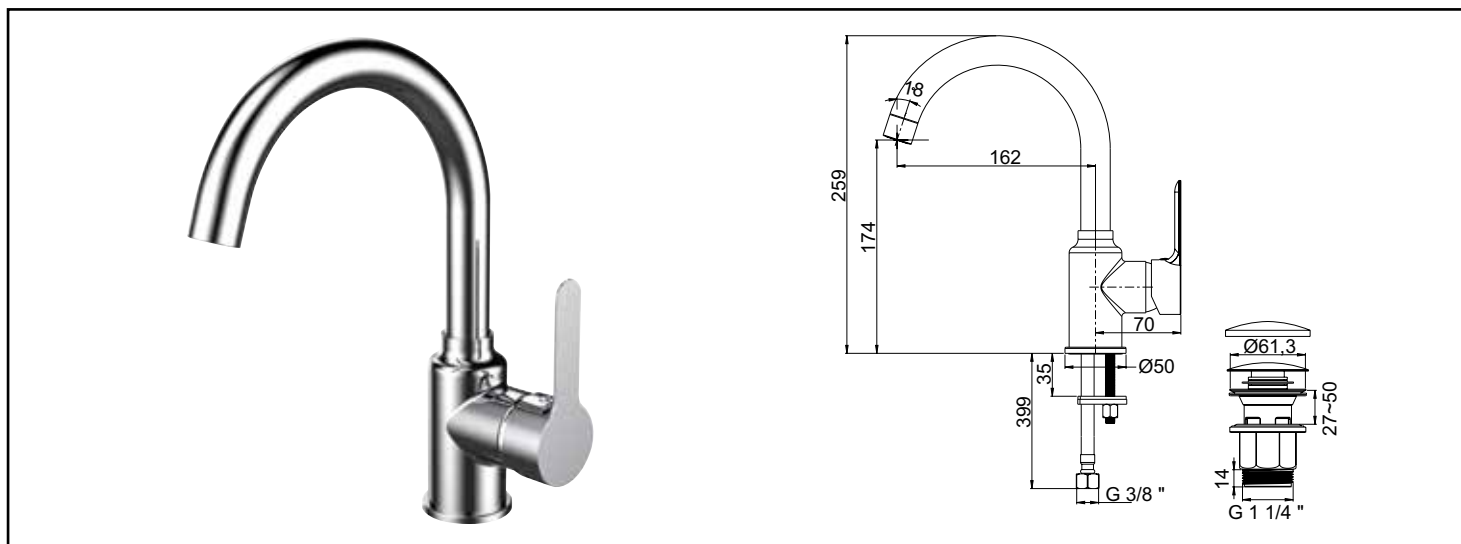

Référence : **501011118**

## MITIGEUR DE LAVABO BEC HAUT NORM'O C3 - ROLF

■ UN DESIGN SOBRE ET TENDANCE.

■ INSTALLATION RAPIDE ET FACILE.

■ ECONOMIES D'EAU ET D'ÉNERGIE GRÂCE À LA TECHNOLOGIE C3

<b>DESCRIPTION</b>	Chromé. - Manette métal. - Cartouche céramique Ø35 mm C3. - Bec orientable avec aérateur anticalcaire. - Limiteur de débit. - Limiteur de température réglable. - Vidage clic clac Hostaform. - Un point de fixation. - Flexibles d'alimentation EPDM 450 mm. - NF classement EO C3 A2 U3 (AABA).
<b>APPLICATIONS</b>	0
<b>CONDITIONS D'UTILISATION</b>	Pression maximum : 5 bar - Pression d'utilisation : 3 bar - Température maximum de l'eau : 80°C (176°F) - produit Conforme aux réglementations en vigueur
<b>COMPATIBILITÉ</b>	S'installe sur tous les types de lavabo
<b>PRÉCAUTION D'EMPLOI</b>	0
<b>SPECIFICATIONS D'INSTALLATION</b>	1 point de fixation - Raccordement 12/17 (G3/8")
	Garantie 10 ans contre tout vice de fabrication y compris pour les cartouches - Cf conditions générales de vente
<b>PRESCRIPTION DE POSE</b>	Avant le montage nettoyer la tuyauterie pour éliminer toute impureté
<b>PRESCRIPTION D'ENTRETIEN</b>	Nettoyage à l'eau savonneuse avec un chiffon doux et bien sécher - Ne pas utiliser de produits nocifs, abrasifs ou chlorés